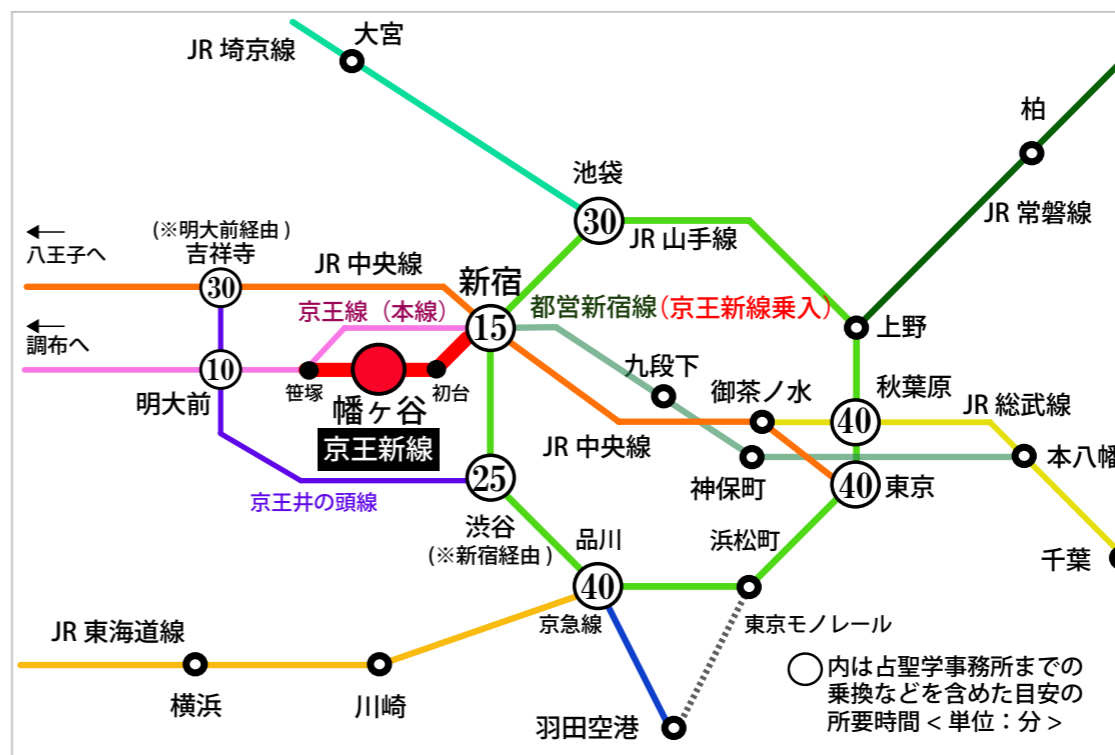

### 新幹線でお越しのお客様

■東京駅から電車で約40分

東京駅より JR 中央線に乗り、新宿駅で下車、

新宿駅南口改札を出て京王新線笹塚方面行きに乗換え、幡ヶ谷駅で下車。

徒歩1分。

■品川駅から電車で約40分

品川駅より JR 山手線渋谷・新宿方面行きに乗り、新宿駅で下車、

新宿駅南口改札を出て京王新線笹塚方面行きに乗換え、幡ヶ谷駅で下車。

### 飛行機でお越しのお客様（羽田空港からの主要経路）

■京急羽田空港駅から電車で約70分

京急羽田空港駅より京急線に乗り、

品川駅で JR 山手線渋谷・新宿方面行きに乗換え、新宿駅で下車、

新宿駅南口改札を出て京王新線笹塚方面行きに乗換え、幡ヶ谷駅で下車。

徒歩1分。

■羽田空港第1ビル駅から電車で約80分

羽田空港第1ビル駅より東京モノレール線に乗り、

浜松町駅で JR 山手線渋谷・新宿方面行きに乗換え、新宿駅で下車、

新宿駅南口改札を出て京王新線笹塚方面行きに乗換え、幡ヶ谷駅で下車。

徒歩1分。(羽田空港第2ビル駅からも同様の経路となります。)

## 路線図