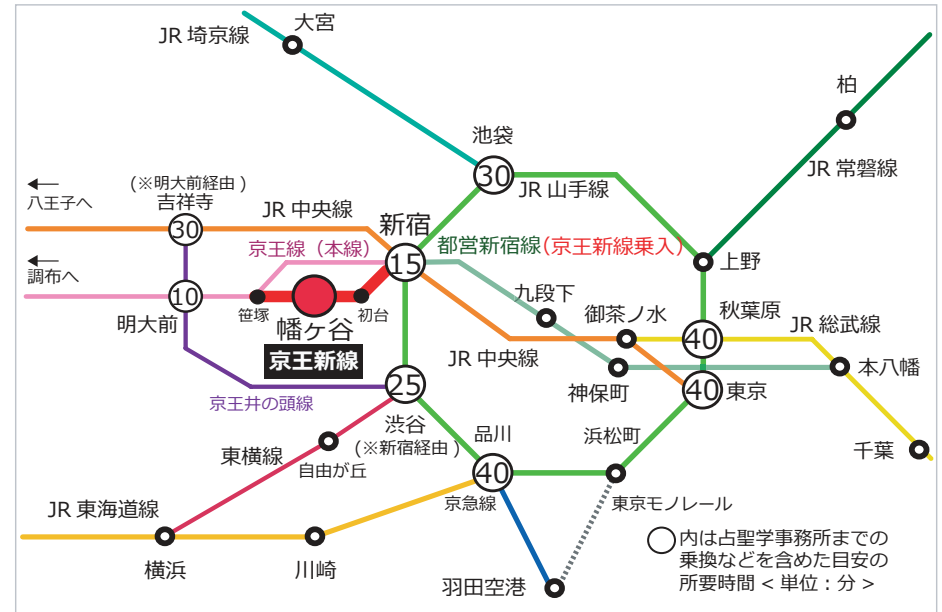

## 所在地

東京都渋谷区幡ヶ谷 2-8-10 リッシェル幡ヶ谷 1002 号室

占聖学 樹門幸宰事務所 TEL 03-5388-9352

京王新線幡ヶ谷駅 北口より徒歩 1 分（地上に出て約 30 秒）

※駐車場はご用意しておりませんのでお車でのご来社はお遠慮下さい。

電車などの公共の交通機関のご利用をお奨めいたします。

## 路線図

## 幡ヶ谷駅周辺図

### 新幹線でお越しのお客様

- **東京駅から電車で約 40 分**

東京駅より JR 中央線に乗り、新宿駅で下車、新宿駅南口改札を出て京王新線笹塚方面行きに乗換え、幡ヶ谷駅で下車。

- **品川駅から電車で約 40 分**

品川駅より JR 山手線渋谷・新宿方面行きに乗り、新宿駅で下車、新宿駅南口改札を出て京王新線笹塚方面行きに乗換え、幡ヶ谷駅で下車。