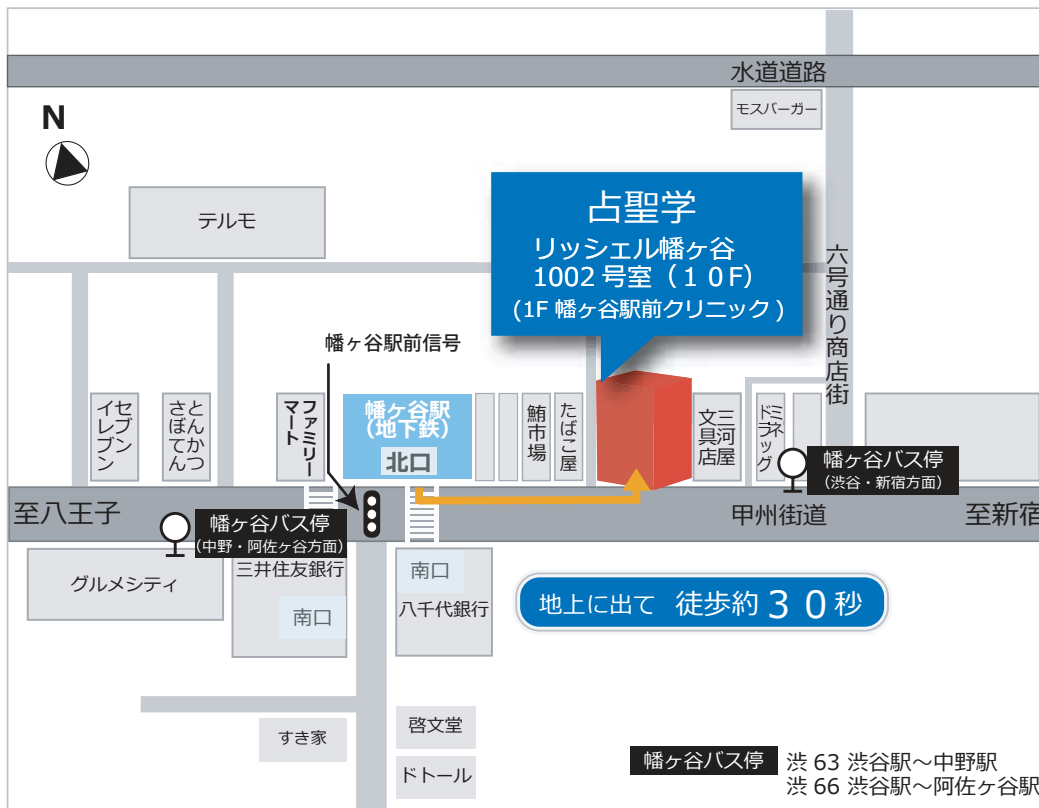

## 所在地

東京都渋谷区幡ヶ谷 2-8-10 リッシェル幡ヶ谷 1002 号室

占聖学 樹門幸宰事務所 TEL 03-5388-9352

京王新線幡ヶ谷駅 北口より徒歩 1 分（地上に出て約 30 秒）

※駐車場はご用意しておりませんのでお車でのご来社はお遠慮下さい。

電車などの公共の交通機関のご利用をお奨めいたします。

## 路線図

## 幡ヶ谷駅周辺図